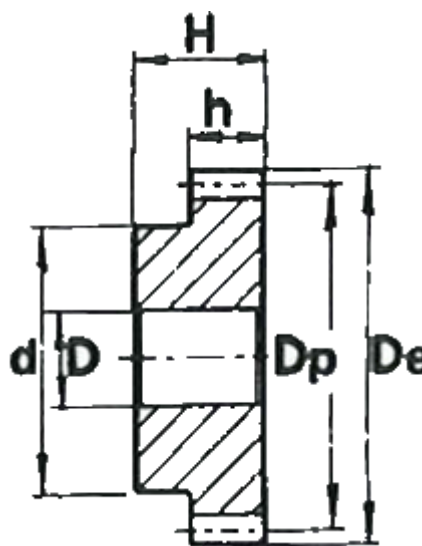

Varenummer: 616501020037
Beskrivelse: Cylindrisk tandhjul med nav
37 tdr. Modul 2

Mål

Antal tænder = 37
d = 50
D = 14
De = 78
Deling (Pitch) = 6.2832
Dp = 74
H = 35
h = 20

Modul = 2